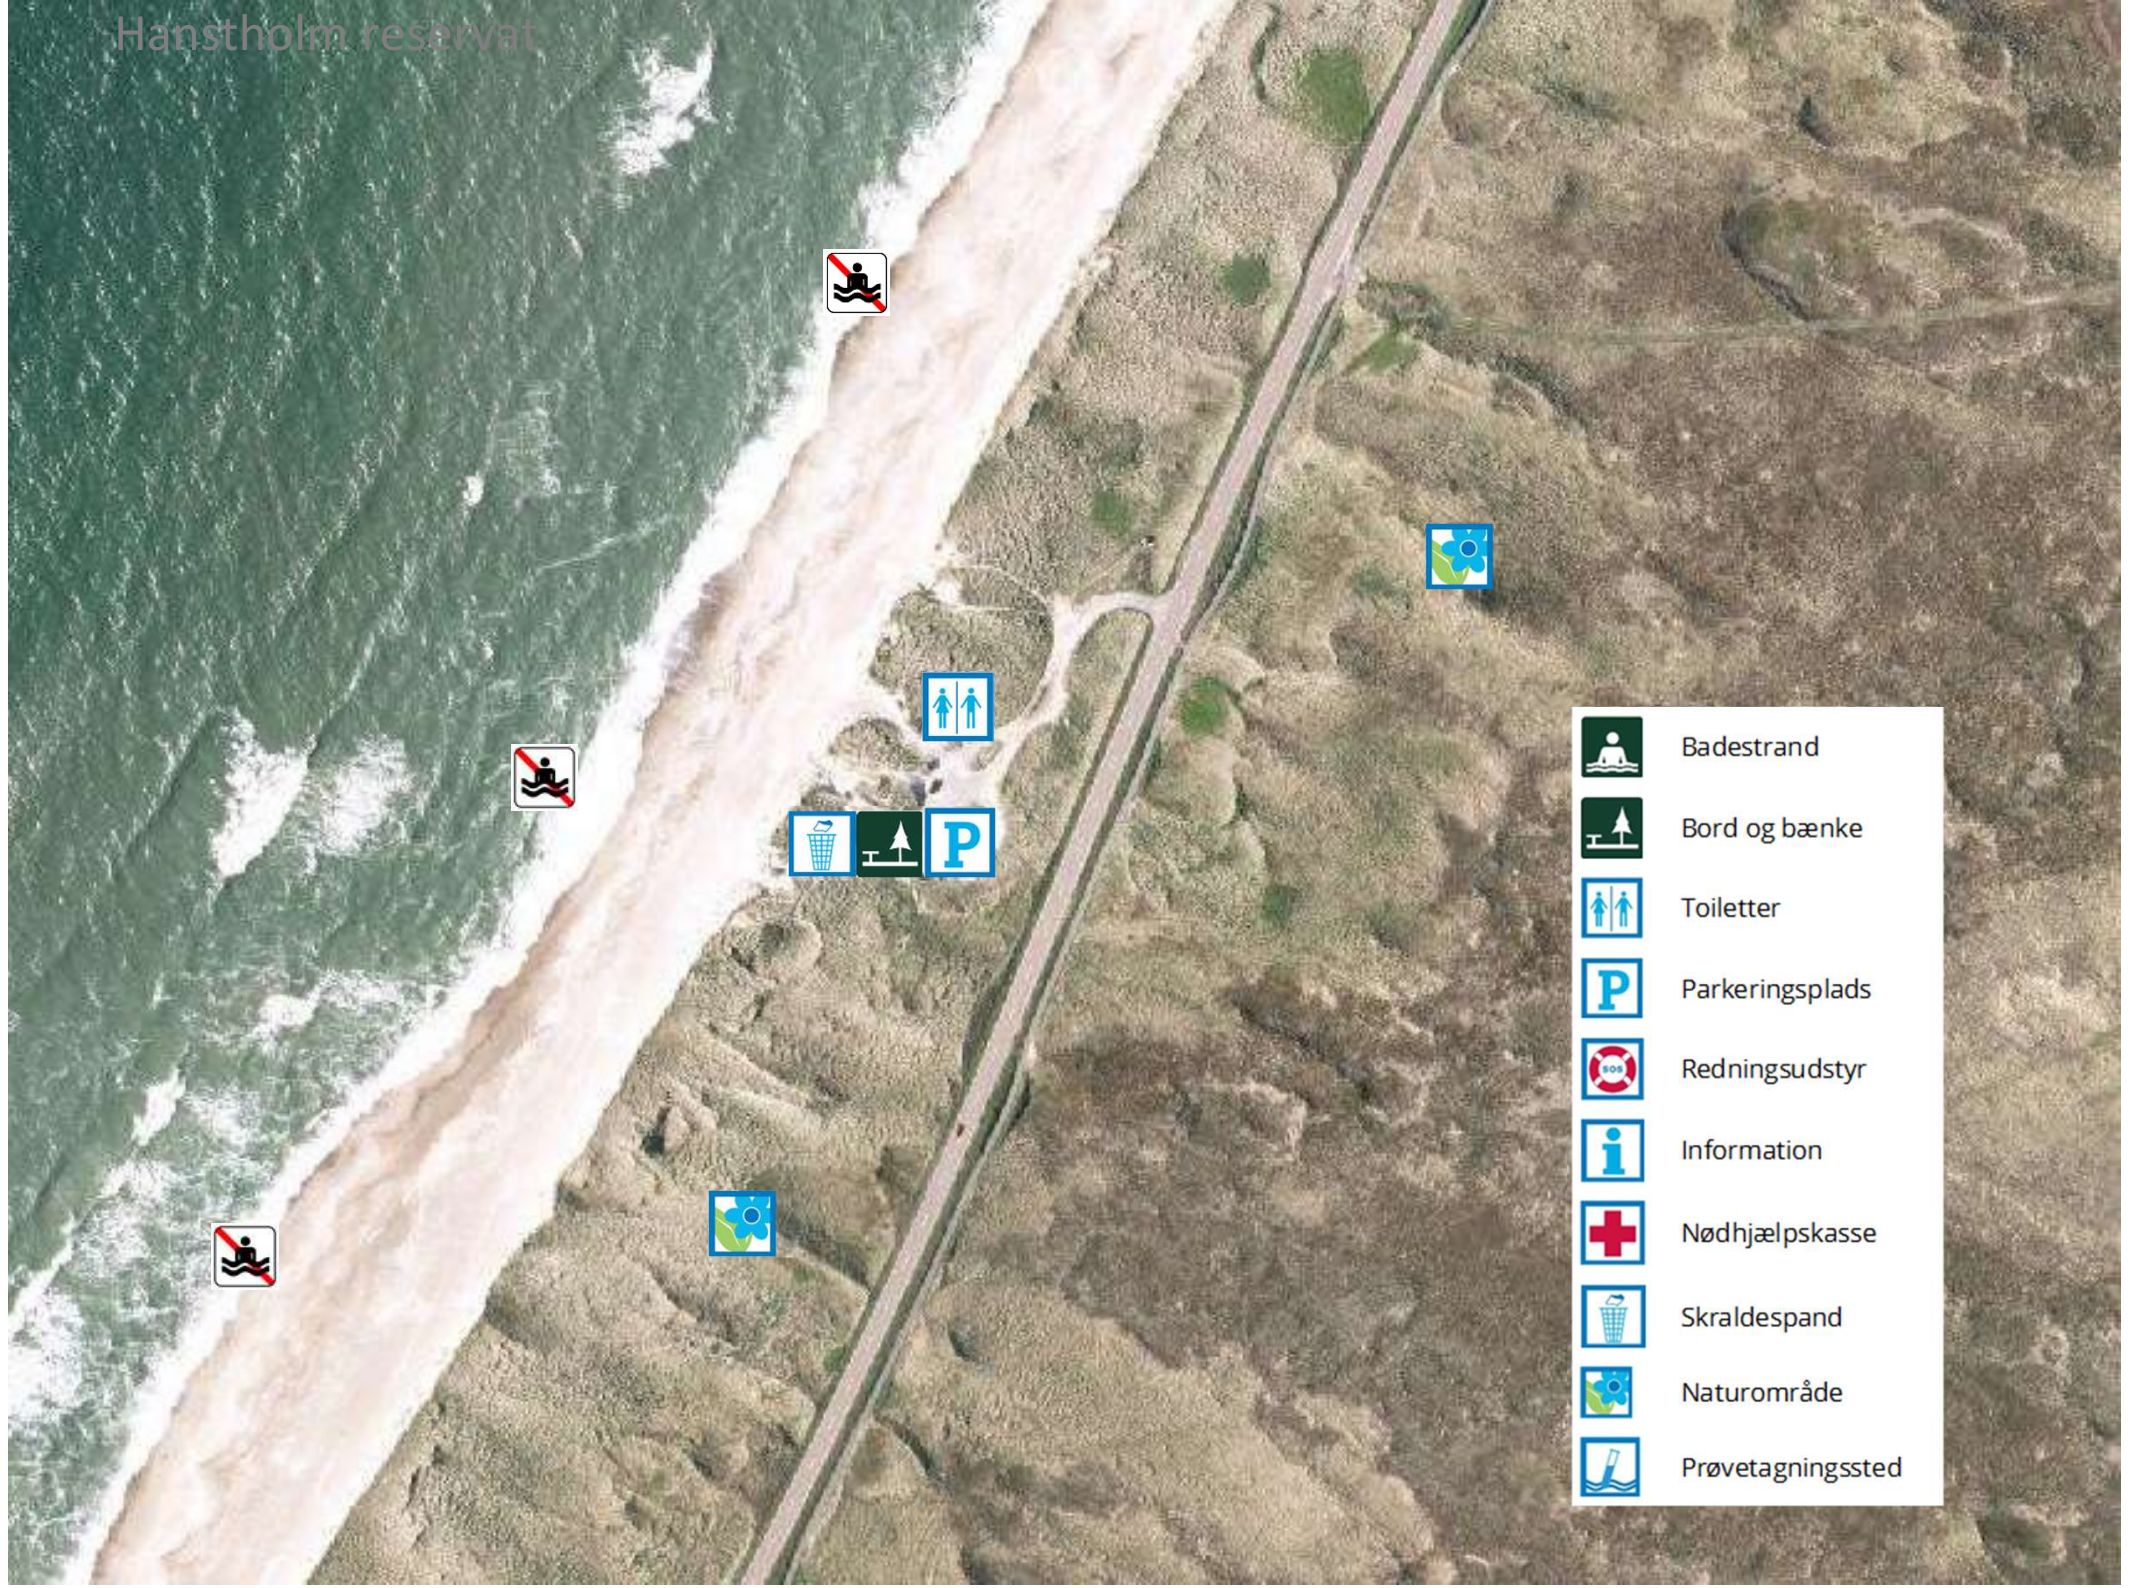

# Hanstholm reservat

-  Badestrand
-  Bord og bænke
-  Toiletter
-  Parkeringsplads
-  Redningsudstyr
-  Information
-  Nødhjælpkasse
-  Skraldespand
-  Naturområde
-  Prøvetagningssted